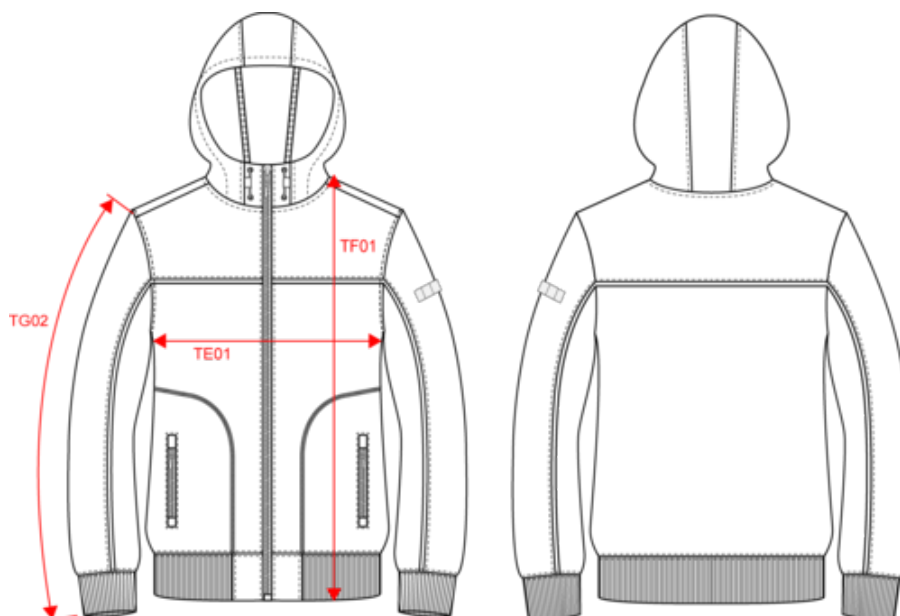

96% polyester / 4% élasthanne. Tissu contrecollé 3 couches respirant 3000 g/m² / 24 h et imperméable 5000 mm. Extérieur : 96% polyester / 4% élasthanne. Intermédiaire : membrane respirante et imperméable. Couche intérieure : micropolaire. Traitement BIONIC-FINISH® ECO (imperméabilisation à l'eau, sans fluor pour des performances optimales). Fermeture plastique zippée avec tire-zip ton sur ton. 2 poches zippées avec tire-zip sur le devant. Capuche 3 parties réglable à l'aide de stoppeurs insérés dans la couture. Bande de propreté intérieur col contrasté avec lien d'accrochage. Porte-stylo élastiqué 3 compartiments sur la manche gauche. Passepoil contrasté entre les parties du vêtement bicolores (corps et manches devant et dos). Bord-côte 2x2 doublé avec élasthanne au bas de manches et de vêtement. Etiquette de marque Tear Away.

62024010

Conditions de lavage

WK450

Veste softshell 3 couches bicolore BIONIC-FINISH® ECO unisexe

Dimensions (cm)

Mesures en cm	XS	S	M	L	XL	XXL	3XL	4XL	5XL
TE01 - 1/2 largeur poitrine à 1.5cm de l'emmanchure	49.00	52.00	55.00	58.00	61.00	64.00	67.00	70.00	73.00
TF01 - Hauteur totale de l'HSP	69.00	71.00	73.00	75.00	77.00	79.00	81.00	83.00	85.00
TG02 - Longueur manche longue	66.50	67.50	68.50	69.50	70.50	71.50	72.50	73.50	74.50